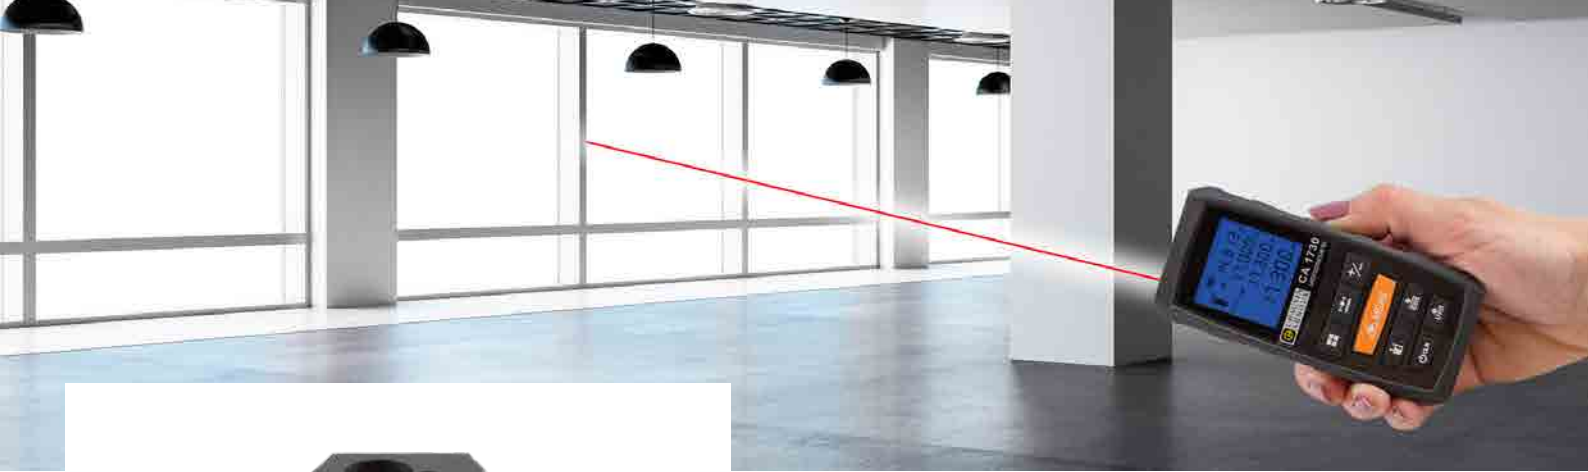

CA 1730

Laser-Entfernungsmesser

Genau, einfach und schnell!

- Misst Entfernungen von bis zu 60 Metern
- Fläche / Volumen / Addition / Subtraktion
Höhenberechnung und Dauermessmodus
- Vierzeiliges beleuchtetes Display
- Speichert die letzten 20 Messungen
- Schieber für abgesetzte Messung

Präzise und einfache Erhebung aller Raummaße

Bei Bau- und Umbauarbeiten, bei der Innen- und Außeneinrichtung, im Haus oder im Dienstleistungssektor - mit dem CA 1730 lassen sich alle Entfernungsmessungen bis zu 60 m durchführen. Der kompakte Entfernungsmesser liegt gut in der Hand und ist bedienerfreundlich, das beleuchtete Display ist bei jedem Umgebungslicht gut ablesbar.

Damit werden nicht nur Flächen oder Volumen gemessen, es gibt auch zahlreiche weitere Funktionen: addieren, subtrahieren, speichern...

STANDARD-LIEFERUMFANG

Die Lieferung erfolgt in einem Karton mit Transporttasche, zwei Batterien Typ AAA, einer fünfsprachigen Bedienungsanleitung und eine Prüfbestätigung.

BESTELLANGABEN

CA 1730 Entfernungsmesser **P01651730**

CA 1730 Entfernungsmesser	
Messbereich	0,2 - 60 Meter
Genauigkeit	± 2 mm + 5 x 10 _s Entfernung
Flächen- und Volumenmessung	Ja
Addition / Subtraktion	Ja
Einfache Messung	Ja
Dauermessung	Ja
Anzeige	auf 4 Zeilen mit Beleuchtung
Akustisches Signal	Ja
Speicher	Messverlauf mit 20 Daten
Einheiten	m / in / ft / ft+in
Stromversorgung	
Typ	Typ AAA 2 x 1,5 V
Batteriebetriebsdauer	ca. 5.000 Messungen
Automatische Abschaltung	Automatische LASER-Abschaltung (30 Sekunden) Automatische Geräteabschaltung (180 Sekunden)
Sonstige Eigenschaften	
Abmessungen / Gewicht	115 x 52 x 32 mm / 118 g
Schutzart	IP 54
Operating range	Temperatur: 0 bis +40°C, ohne Kondenswasser Lagerung: -10°C bis +60°C
Normenkonformität	Entspricht den Normen IEC/EN 61326-1 oder BS EN 61326-1 und IEC/EN 61010-1 und BS EN 61010-1 LASER-Sicherheitsnormen: IEC 60825-1 LASER: Klasse II LASER-Wellenlänge: 630 nm ~ 670 nm - Leistung < 1 mW
Garantie	2 Jahre