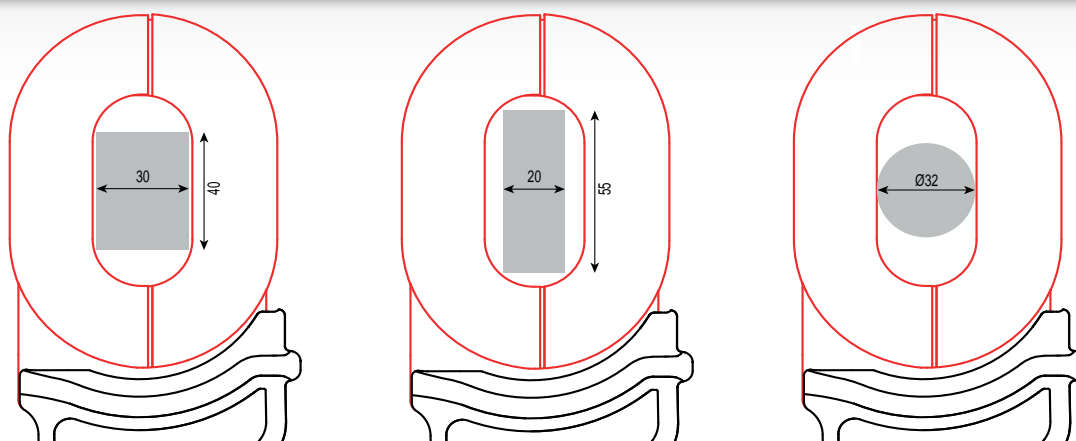

Pinces de Terre CA 6418

Pince de terre à tête oblongue

CONTRÔLEZ LES BOUCLES DE TERRE SUR BARRES RECTANGULAIRES

- Mesure de la résistance de boucle de 0,01 à 1200 Ω
- Mesure de courant de 0,5 mA à 20 A
- Alarmes disponibles en Ω et A
- Mémorisation horodatée de 300 mesures
- Maintien automatique de l'affichage à l'ouverture de la pince
- Calibration automatique de l'entrefer
- Recalibration possible sans retour usine

Conçu et fabriqué en France 

IP 40

150 V
CAT III

100 V
CAT IV

Mesurer pour mieux Agir

Pince CA 6418 , pour enserrer tout type de barrettes de terre

Caractéristiques techniques CA 6418

OHMMÈTRE DE BOUCLE

Plages de mesure	0,010 à 0,099 Ω	0,10 à 0,99 Ω	1 à 49,9 Ω	50 à 149 Ω	150 à 245 Ω	250 à 440 Ω	450 à 640 Ω	650 à 1200 Ω
Résolution	1 mΩ	10 mΩ	100 mΩ	1 Ω	5 Ω	10 Ω	10 Ω	50 Ω
Tension à vide	± (1,5 %L + 0,01 Ω)	± (1,5 %L + 2 r)	± (1,5 %L + 2 r)	± (2,5 %L + 2 r)	± (5 %L + 2 r)	± (10 %L + 2 r)	± (15 %L + 2 r)	± (20 %L + 2 r)

AMPÈREMÈTRE

Plages de mesure	0,5 à 9,995 mA	10,00 à 99,90 mA	100,0 à 299,0 mA	0,300 à 2,990 A	3,00 à 20,00 A
Résolution	50 μA	100 μA	1 mA	10 mA	100 mA
Précision	± (2 %L + 200 μA)	± (2 %L + r*)	± (2 %L + r)	± (2 %L + r)	± (2 %L + r)